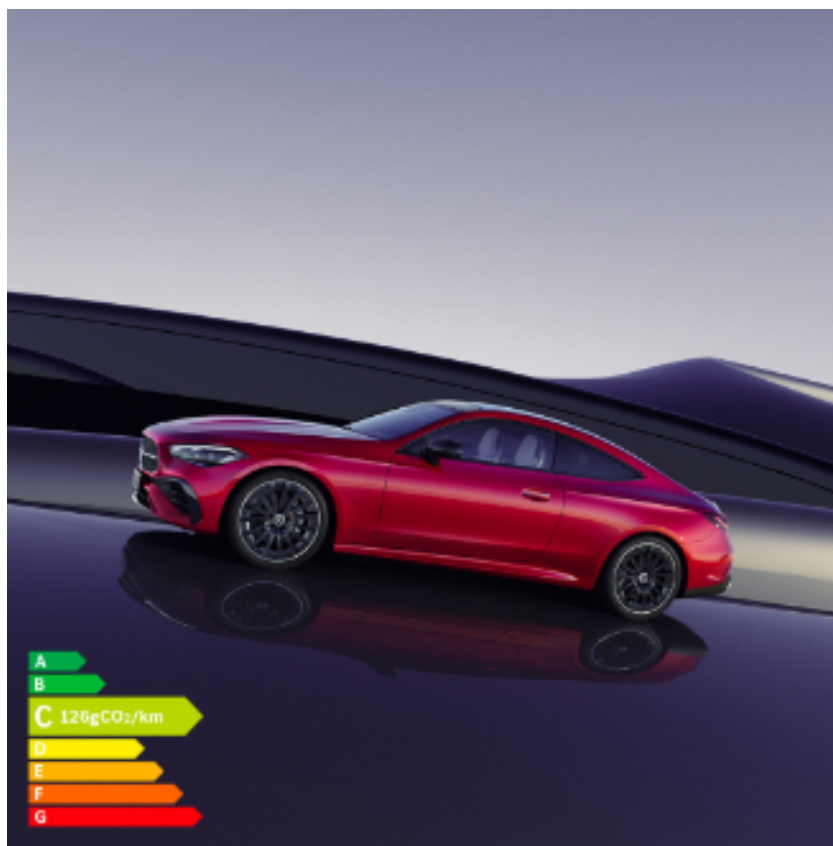

Volvo Avignon

Nouveau Mercedes CLE Coupé

Le 7 mai 2024 - Nouveauté

Découvrez le nouveau Mercedes CLE coupé, l'essence même de la sportivité Mercedes-Benz dans un design élégant.

Sécurité, confort et technologie de pointe sont les mots clés du nouveau modèle !

Personnalisez son intérieur, ajustez les éclairages d'ambiance comme vous le souhaitez parmi 64 couleurs disponibles.

Profitez de 4 places pour un confort maximal et d'une capacité de chargement de 420L.

Disponible en motorisation Hybride Rechargeable et Thermique. Essayez le dès maintenant > [En savoir plus](#)

PS : En option, profitez de la fonction massage à 7 zones.

Pour les trajets courts, privilégiez la marche ou le vélo #SeDéplacerMoinsPolluer